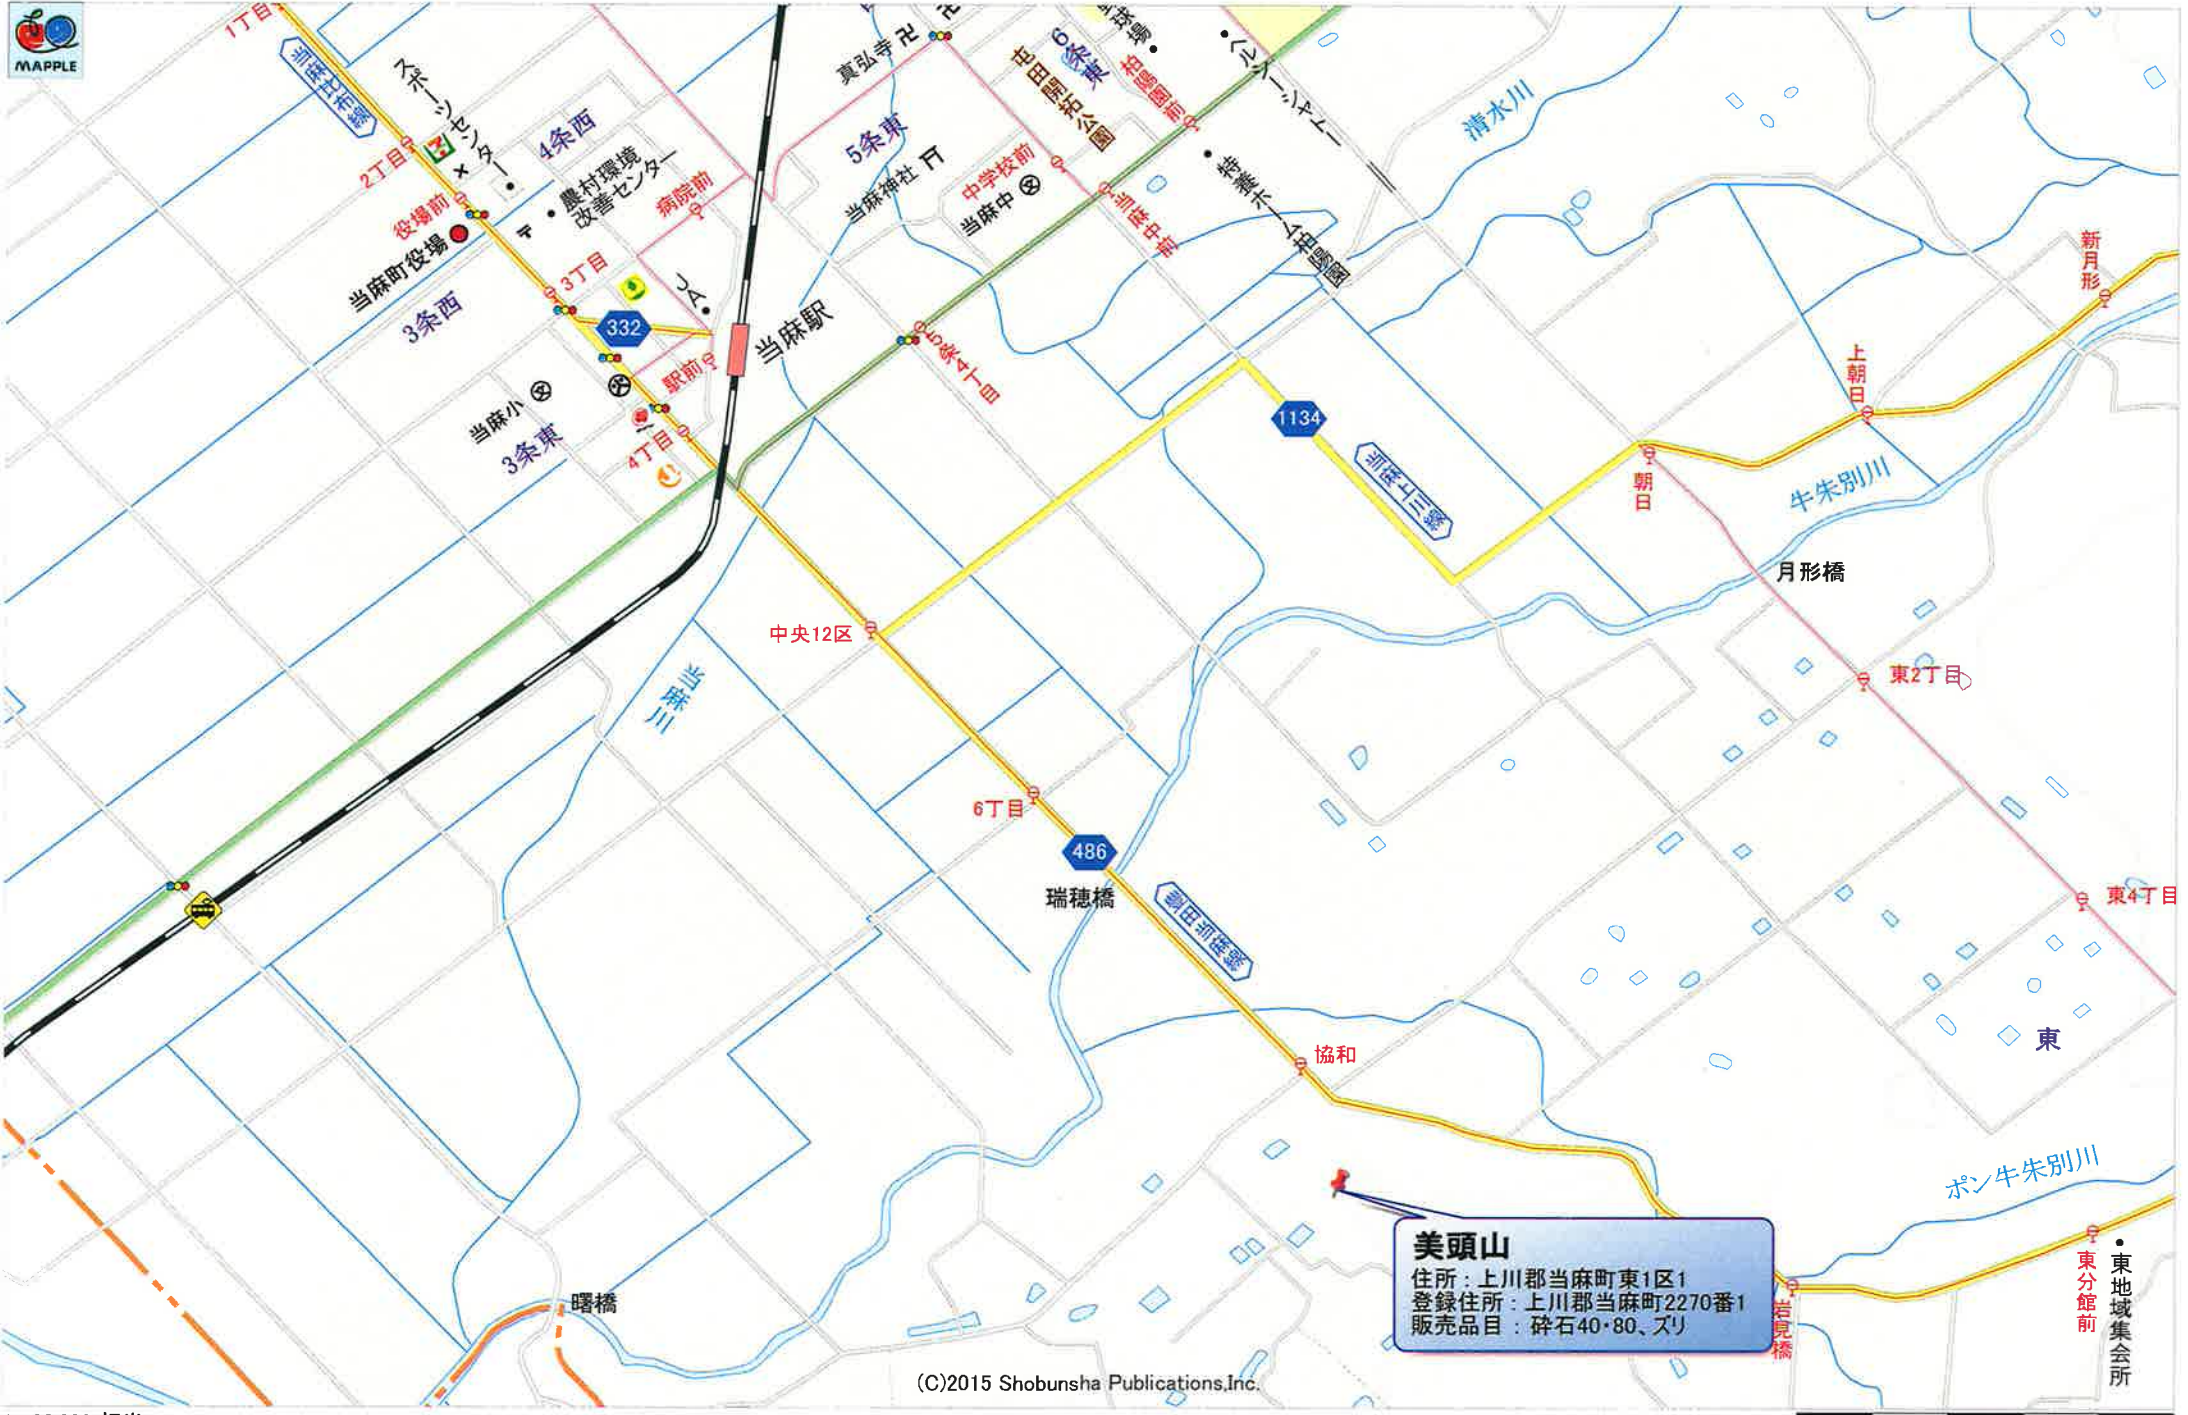

美頭山

(C)2015 Shobunsha Publications, Inc.

1 : 20,000 相当

地図上の1センチは 約 200メートル
印刷中心は 東経 142度31分38秒 北緯 43度49分 1秒