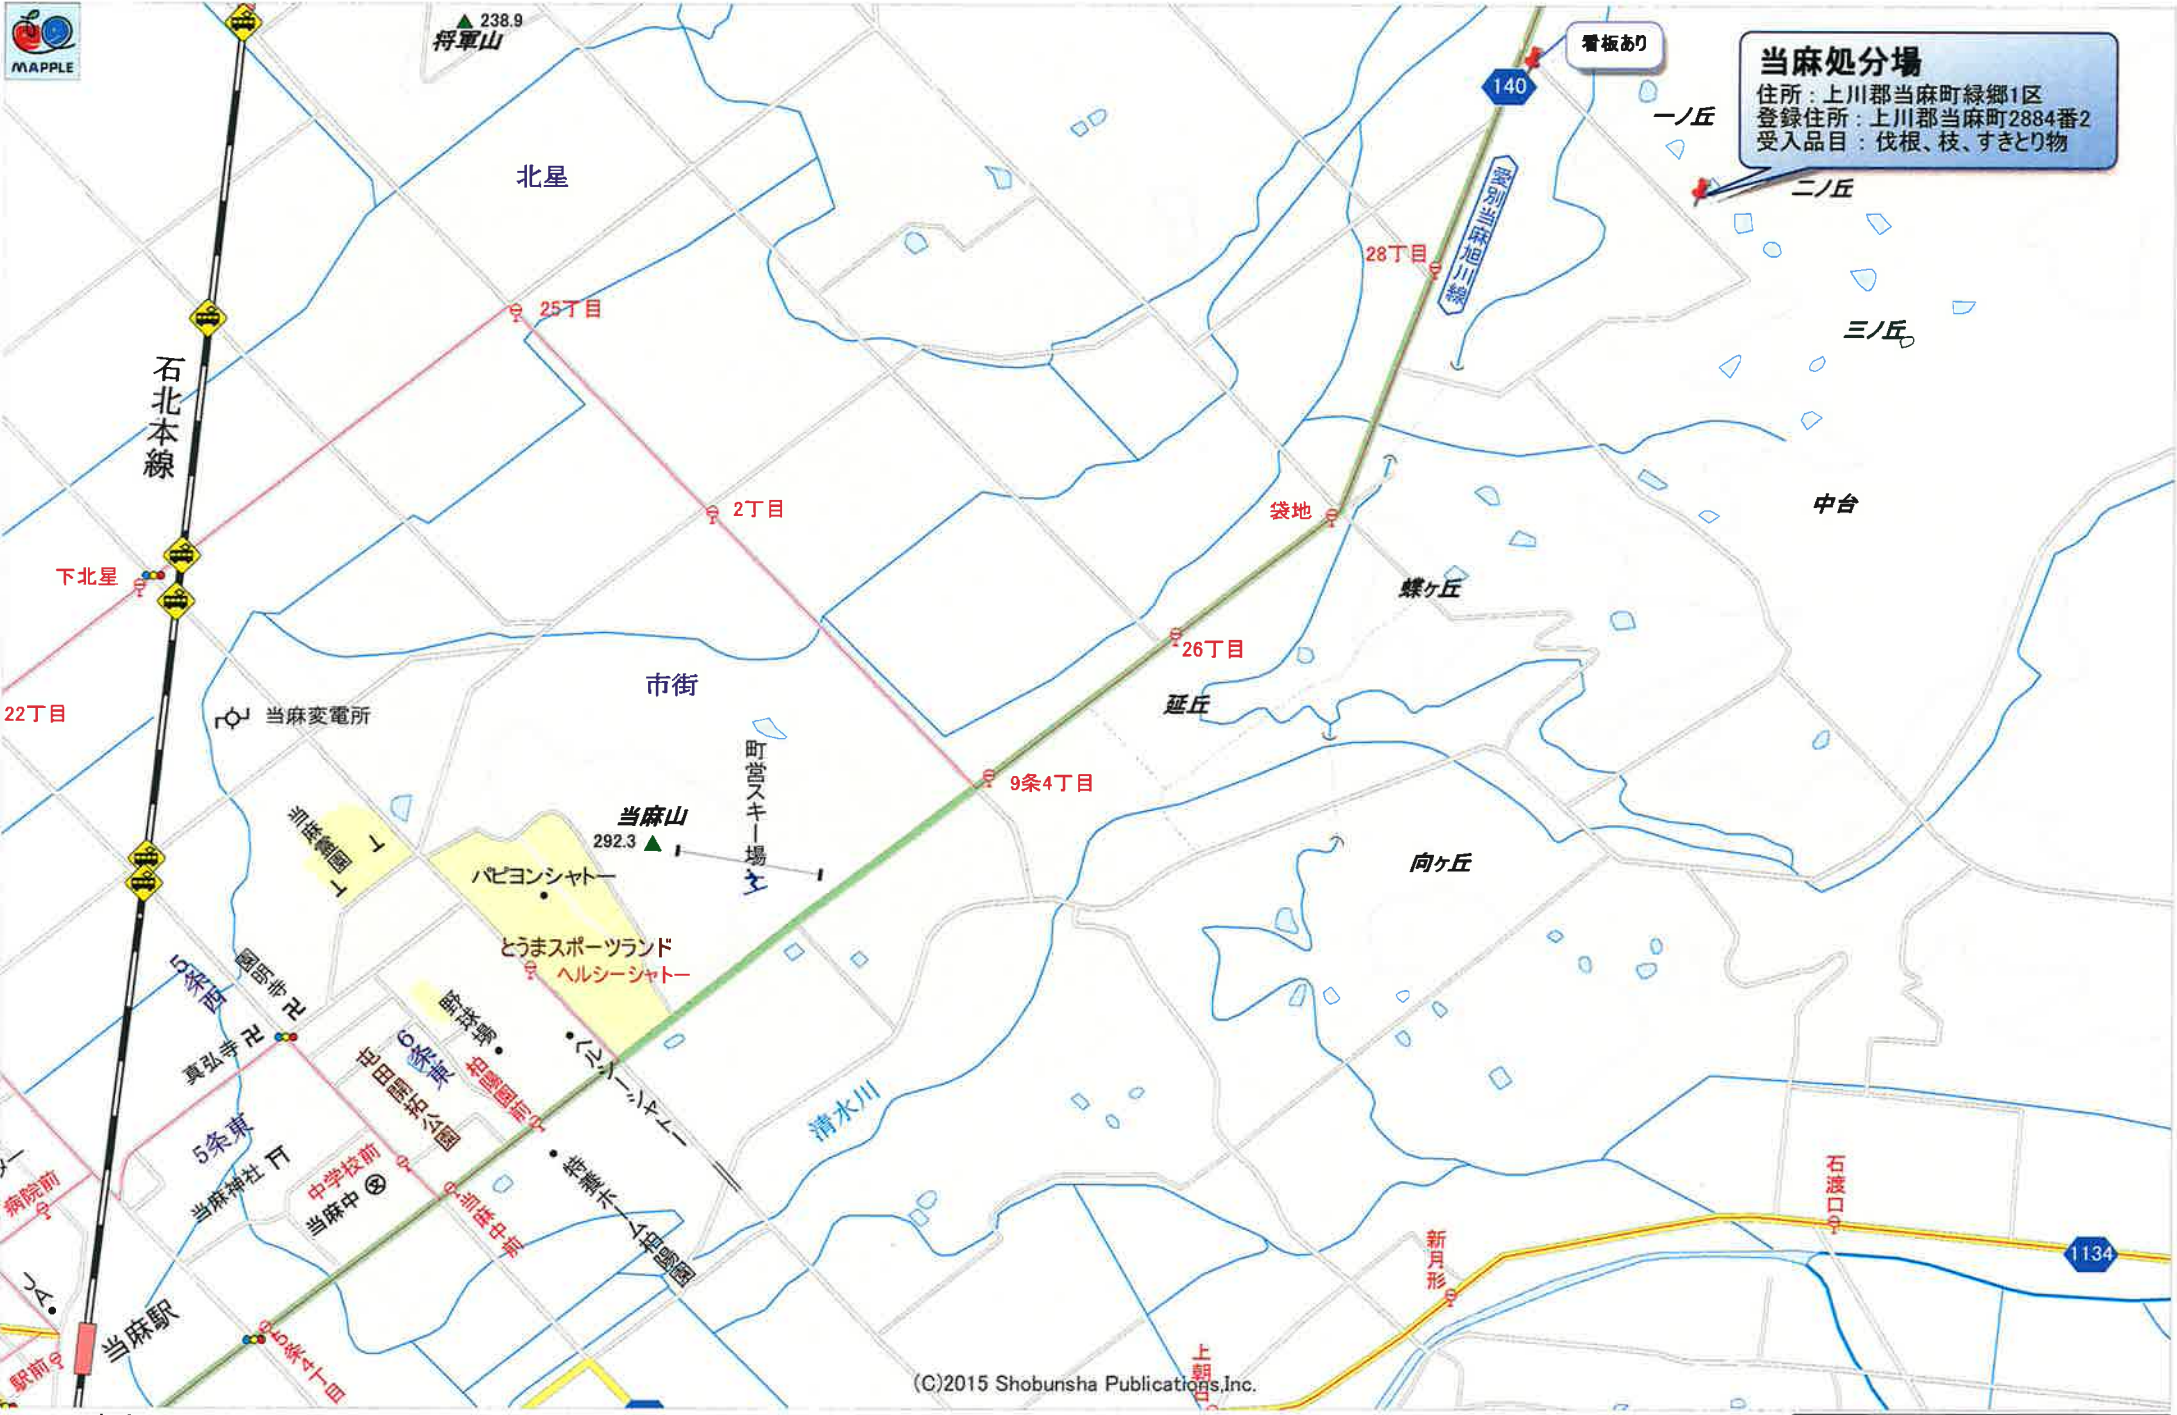

当麻処分場

当麻処分場
住所：上川郡当麻町緑郷1区
登録住所：上川郡当麻町2884番2
受入品目：伐根、枝、すきとり物

1 : 20,000 相当

(C)2015 Shobunsha Publications, Inc.

地図上の1センチは約200メートル
印刷中心は 東経 142度32分45秒 北緯 43度50分26秒